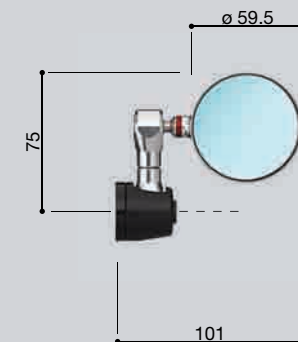

Spy-R

TECHNICAL INFO

POSITION	■	■	€ (L'UNITÉ)
BIPOSITION	BS185A	BS185B	109,00

POUR LE MONTAGE DU RÉTROVISEUR LES ADAPTATEURS PROGUARD SYSTEM® SONT NÉCESSAIRES. PLUS D'INFORMATIONS PAGE 90

Il représente l'esprit RIZOMA, qui est de bouleverser toujours plus le concept du rétroviseur. Dans des dimensions très réduites, il renferme comme un bijou une valeur esthétique élevée, le travail d'un usinage sophistiqué multi-axes dans la masse mis en valeur par la finition exclusive de surface, signature sans équivoque du style RIZOMA. Design sans compromis, l'utilisation d'un miroir spécial bombé et antireflets augmente la visibilité, en complément d'un dispositif de réglage étudié pour une flexibilité maximum.