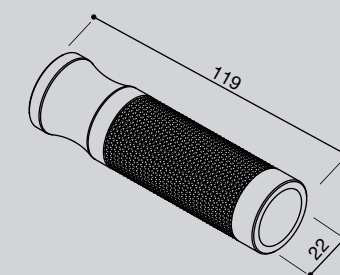

# Sport Line

Devenue un point de référence stylistique, la poignée Sport Line réunit en toute simplicité sportivité et raffinement sans égal. Entièrement usinée dans la masse d'aluminium, qui lui donne fascination et longévité, avec le caoutchouc spécial racing qui en garantit grip et fiabilité. En outre la grande gamme de couleurs disponibles permet une vaste application.

## TECHNICAL INFO

■	■	■	■	■	€ (PAIRE)
GR205A	GR205B	GR205G	GR205R	GR205U	49,00

Adaptateurs inclus sauf modèles:

MARQUE	MODÈLE	ANNÉE	■	€
APRILIA®	RSV4	09 -	GR418B	15,00
BMW®	K 1200 R	05 - 08	GR416B	15,00
BMW®	R 1200 S	06 - 09	GR416B	15,00
BMW®	R 1200 R	06 - 09	GR416B	15,00
BMW®	R 1200 GS	04 - 07	GR416B	15,00
KTM®	RC8	08 -	GR418B	15,00
MV AGUSTA®	BRUTALE	TOUS	GR414B	15,00
MV AGUSTA®	F4	TOUS	GR414B	15,00