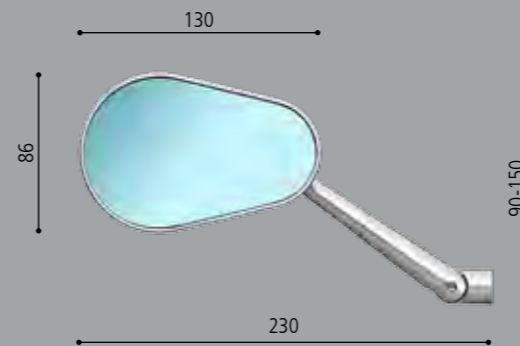

POSITION	<input type="checkbox"/>	<input checked="" type="checkbox"/>	€ L'UNITÉ	ADAPTATEURS
BIPOSITION	BS105A	BS105B	99,00	PAGE 48

BS105A BS105B

D'un style éternel, le rétroviseur Impulsive renferme dans son design extrêmement simple des caractéristiques exceptionnelles de souplesse et de confort. Etudié pour s'adapter aux lignes les plus diverses, il donne aux motos caractère et élégance. En outre le mariage aluminium/carbone donne à ce rétroviseur un plus esthétique de grande classe. Design sans compromis, grâce à une large surface réfléchissante en accord avec les standards d'homologation européens, il garantit une vision optimale en complément du système de réglage à rotule et du miroir antireflets.

impulsive

HOMOLOGUÉS

MIROIR CONVEXE
MIROIR BLEU

ADAPTATEURS PAGE 48