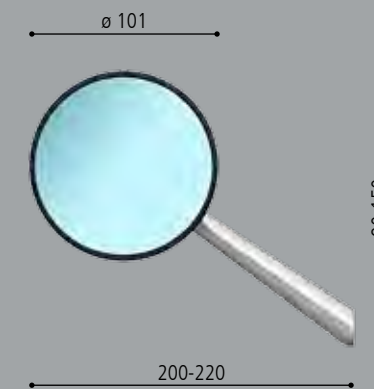

POSITION	<input type="checkbox"/>	<input checked="" type="checkbox"/>	€ L'UNITÉ	ADAPTATEURS
BIPOSITION	BS140A	BS140B	89,00	PAGE 48

BS140A BS140B

Inspiré des lignes classiques qui ont fait l'histoire du motocyclisme, le rétroviseur Class est une version moderne et sophistiquée de lignes simples et éternelles. Avec ce rétroviseur, RIZOMA a démontré que sur le concept de l'arrondi beaucoup était encore à dire. Design sans compromis, grâce à une large surface réfléchissante en accord avec les standards d'homologation européens, il garantit une vision optimale, en complément du système de réglage et du miroir antireflets.

class

HOMOLOGUÉS

DESIGN PROTÉGÉ # 524939

MIROIR CONVEXE
MIROIR BLEU

ADAPTATEURS PAGE 48