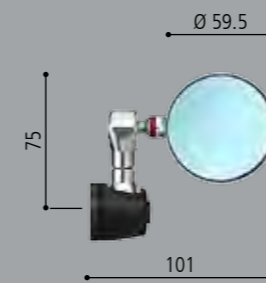

POSITION	<input type="checkbox"/>	<input checked="" type="checkbox"/>	€ L'UNITÉ
BIPOSITION	BS185A	BS185B	99,00

BS185A BS185B

Il représente l'esprit RIZOMA, qui est de bouleverser toujours plus le concept du rétroviseur. Dans des dimensions très réduites, il renferme comme un bijou une valeur esthétique élevée, le travail d'un usinage sophistiqué multi-axe dans la masse mis en valeur par la finition exclusive de surface, signature sans équivoque du style RIZOMA.

Design sans compromis, l'utilisation d'un miroir spécial bombé et antireflets augmente la visibilité, en complément d'un dispositif de réglage étudié pour une flexibilité maximum.

spy R

 DESIGN PROTÉGÉ # 1775149

 MIROIR CONVEXE
MIROIR BLEU

 POUR LE MONTAGE DU RÉTROVISEUR BS185 LES ADAPTATEURS PROGUARD SYSTEM® SONT NÉCESSAIRES. PLUS D'INFORMATIONS PAGE 63