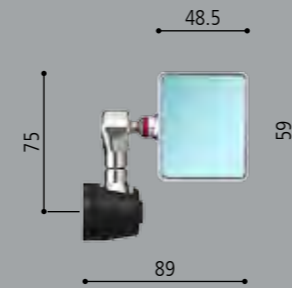

POSITION	<input type="checkbox"/>	<input checked="" type="checkbox"/>	€ (L'UNITÉ)
BIPOSITION	BS186A	BS186B	99,00

BS1856A BS186B

Il représente l'esprit RIZOMA, qui est de bouleverser toujours plus le concept de rétroviseur. Dans des dimensions très réduites, il renferme comme un bijou une valeur esthétique élevé, le travail d'un usinage sophistiqué multi-axe dans la masse mis en valeur par la finition exclusive de surface, signature sans équivoque du style RIZOMA.

Design sans compromis, l'utilisation d'un miroir spécial bombé et antireflets augmente la visibilité, en complément d'un dispositif de réglage étudié pour une flexibilité maximum.

spy Q

 DESIGN PROTÉGÉ # 1775107

 MIROIR CONVEXE
MIROIR BLEU

 POUR LE MONTAGE DU RÉTROVISEUR BS185 LES ADAPTATEURS PROGUARD SYSTEM® SONT NÉCESSAIRES.
PLUS D'INFORMATIONS PAGE 63