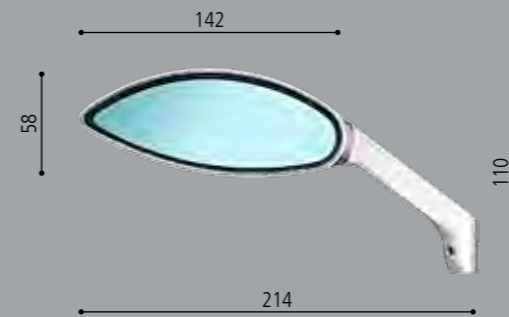

POSITION	■	□	€ (L'UNITÉ)	ADAPTATEURS
GAUCHE	BS184B	BS184L	149,00	PAGE 49
DROIT	BS183B	BS183L	149,00	PAGE 49

BS183B BS183L

Tout droit sorti d'un bloc aluminium unique, via un usinage complexe multi-axe, le rétroviseur Edge représente la recherche extrême d'un dessin fluide sans compromis. Il est doté d'un dispositif de réglage à rotule capable de transmettre une souplesse et un confort absolu pour une vision optimale.

edge