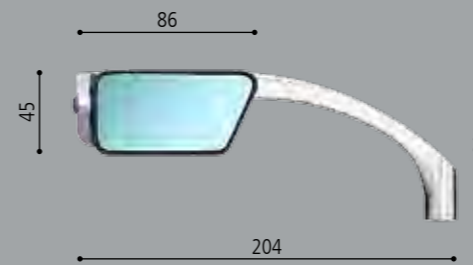

POSITION	■	■	■	€ (L'UNITÉ)	ADAPTATEURS
GAUCHE	BS181B	BS181BL	BS181EB	149,00	PAGE 49
DROIT	BS182B	BS182BL	BS182EB	149,00	PAGE 49

BS181B BS181BL BS181EB  
BS182B BS182BL BS182EB

Résultat d'une recherche stylistique scrupuleuse, grâce à un usinage sophistiqué multi-axe dans la masse qui lui donne un dessin élégant et minimaliste, le rétroviseur Senso s'adapte aux lignes les plus diversifiées. Il est doté d'un dispositif de réglage interne capable de transmettre une souplesse et un confort absolus pour une vision optimale avec miroir antireflets.

senso