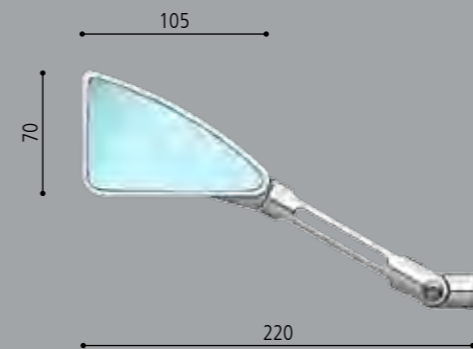

POSITION	□	■	■	€ (L'UNITÉ)	ADAPTATEURS
GAUCHE	BS160A	BS160B	BS160BG	139,00	PAGE 49-51
DROIT	BS162A	BS162B	BS162BG	139,00	PAGE 49-51

Etudié pour donner une touche agressive et féline grâce au style minimal qui le caractérise, le rétroviseur Tomok s'adapte parfaitement aux lignes les plus diversifiées, des naked aux supersportives. Il exalte le profil et la finition exclusive de surface, signature sans équivoque du style RIZOMA. Design sans compromis, grâce au système de réglage et au miroir antireflets, il transmet souplesse et confort.