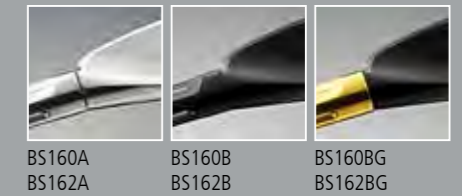

POSITION	□	■	■	€ (L'UNITÉ)	ADAPTATEURS
GAUCHE	BS160A	BS160B	BS160BG	139,00	PAGE 49-51
DROIT	BS162A	BS162B	BS162BG	139,00	PAGE 49-51

Etudié pour donner une touche agressive et féline grâce au style minimal qui le caractérise, le rétroviseur Tomok s'adapte parfaitement aux lignes les plus diversifiées, des naked aux supersportives. Il exalte le profil et la finition exclusive de surface, signature sans équivoque du style RIZOMA. Design sans compromis, grâce au système de réglage et au miroir antireflets, il transmet souplesse et confort.