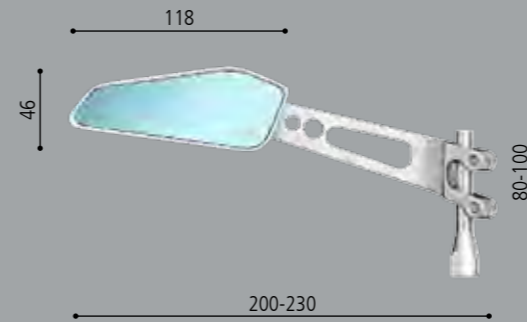

POSITION	□	■	◻	€ (L'UNITÉ)	ADAPTATEURS
GAUCHE	BS010A	BS010B	BS010L	89,00	PAGE 49
DROIT	BS011A	BS011B	BS011L	89,00	PAGE 49

Devenu aujourd'hui une institution dans le catalogue RIZOMA, le 851 au design incomparablement spartiate donne aux motos un caractère dur et sans compromis. Sa mécanique lui permet une large gamme de réglages et grâce au miroir antireflets il maintient le confort caractéristique des produits RIZOMA.

circuit 851