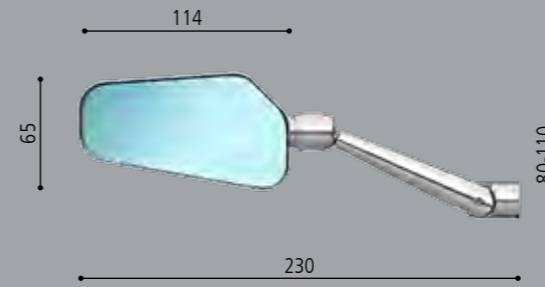

POSITION	□	■	€ (L'UNITÉ)	ADAPTATEURS
GAUCHE	BS114A	BS114B	139,00	PAGE 49
DROIT	BS116A	BS116B	139,00	PAGE 49

Né pour s'adapter aux lignes les plus diversifiées, le rétroviseur Prototype Naked concentre dans ses dimensions contenues un design aux lignes sinueuses, exalté par la finition exclusive de sa surface, signature sans équivoque du style RIZOMA.
 La version naked a été réalisée pour toutes les applications avec fixation du rétroviseur sur le guidon.
 Design sans compromis, grâce au système de réglage à rotule et au miroir antireflets, il transmet souplesse et confort.

prototype naked

MIROIR CONVEXE
MIROIR BLEU

ADAPTATEURS PAGE 49