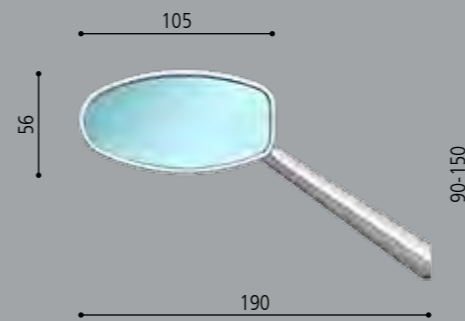

POSITION	<input type="checkbox"/>	<input checked="" type="checkbox"/>	<input type="checkbox"/>	€ (L'UNITÉ)	ADAPTATEURS
BIPOSITION	BS080A	BS080B	BS080L	69,00	PAGE 49

D'un style sans âge, le rétroviseur Dynamic renferme dans son design extrêmement simple des caractéristiques exceptionnelles de souplesse et de confort. Étudié pour s'adapter aux lignes les plus diverses, il donne aux motos caractère et élégance. Design sans compromis grâce au système de réglage à rotule et au miroir antireflets.

dynamic

MIROIR CONVEXE  
MIROIR BLEU

ADAPTATEURS PAGE 49